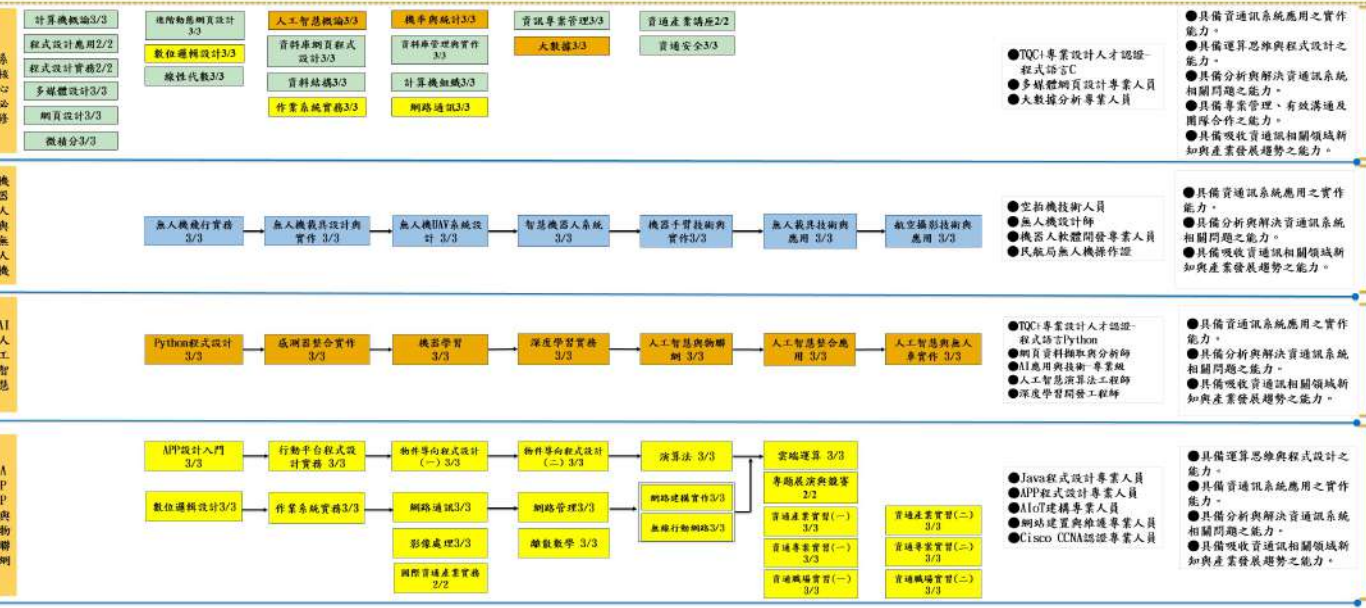

實踐大學商學院 資訊科技與通訊學系 課程地圖

111.10.03修訂 適用112學年度入學生

校共同必修 通識課程 院核心必修 系專業必修 機器人學程 人工智慧學程 一般選修

總體能力

院核心必修

人才培育

資訊專業人才

機器人與無人機應用人才

人工智慧應用人才

系統整合/網通人才